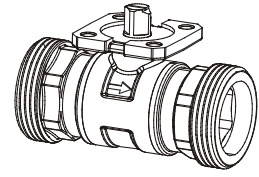

- de** Montageanleitung
- en** Mounting instructions
- fr** Instructions de montage
- sv** Monteringsinstruktion
- nl** Montage-aanwijzing
- it** Istruzioni di montaggio
- fi** Asennusohje
- es** Instrucciones de montaje
- da** Monteringsvejledning
- pl** Instrukcja montażu
- cz** Montážní návod
- el** Οδηγίες εγκατάστασης
- ru** Инструкция по установке
- zh** 安裝指導

- Kugelhahn**
- Ball valve**
- Vanne à boisseau sphérique**
- Kulventilen**
- Kogelafsluiter**
- Valvola a sfera**
- Palloventtiiliin**
- Válvula de bola**
- Kulventil**
- Zawory kulowe regulacyjne**
- Regulační kulové kohouty**
- Δίοδες σφαιρικές βάνες**
- Шаровые клапаны**
- 电动球阀**